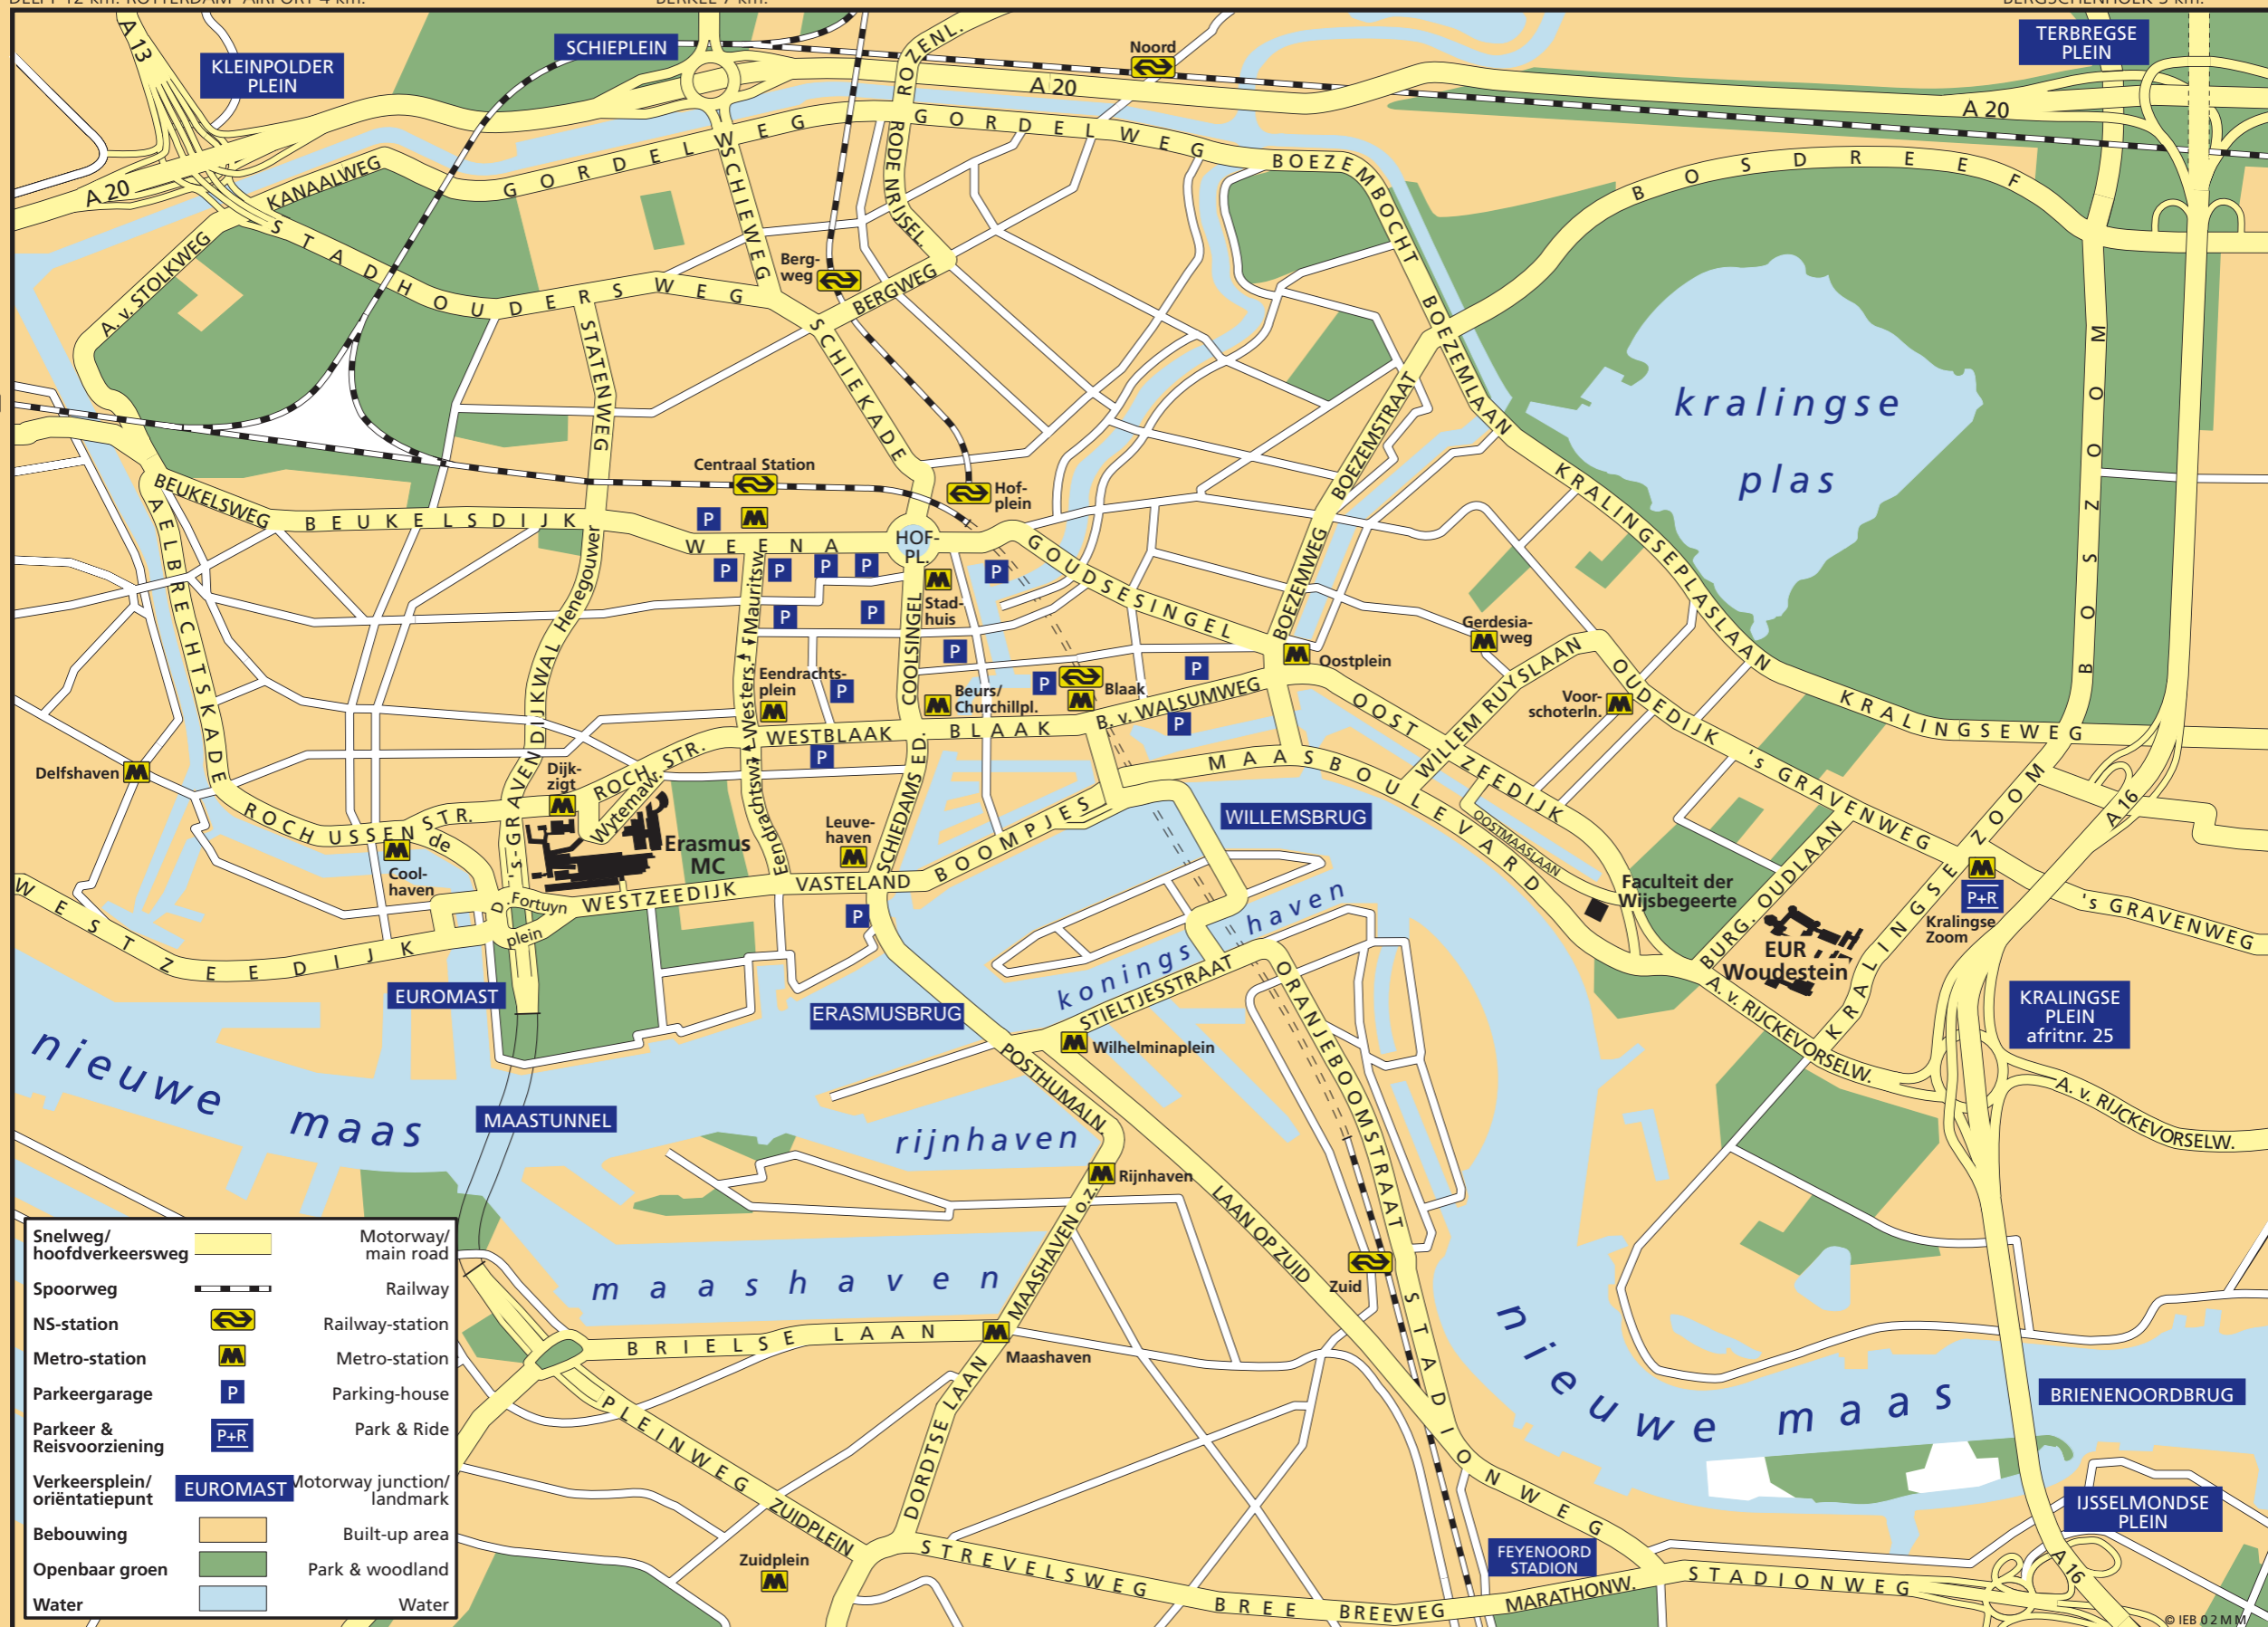

AMSTERDAM 67 km. SCHIPHOL 55 km.
 DEN HAAG 20 km.
 DELFT 12 km. ROTTERDAM AIRPORT 4 km.

BERKEL 7 km.

BERGSCHENHOEK 5 km.

HOEK van HOLLAND 27 km.
 VLAARDINGEN 9 km.

UTRECHT 50 km.
 GOUDA 17 km.
 Alexander

Schiedam

500 m
 0

Snelweg/ hoofdverkeersweg		Motorway/ main road
Spoorweg		Railway
NS-station		Railway-station
Metro-station		Metro-station
Parkeergarage		Parking-house
Parkeer & Reisvoorziening		Park & Ride
Verkeersplein/ oriëntatiepunt		Motorway junction/ landmark
Bebouwing		Built-up area
Openbaar groen		Park & woodland
Water		Water

HELLEVOETSLUIS 27 km.

Slinge,Rhoon,
Poortugaal,Hoogvliet
Spijkenisse

BERGEN op ZOOM 52 km.
 VLISSINGEN 98 km.

Lombardijen

DORDRECHT 18 km.
 BREDA 45 km.

Capelse Brug,
Schenkel,
SCHOONHOVEN 23 km.
CAPELLE aan den IJSEL 4 km.